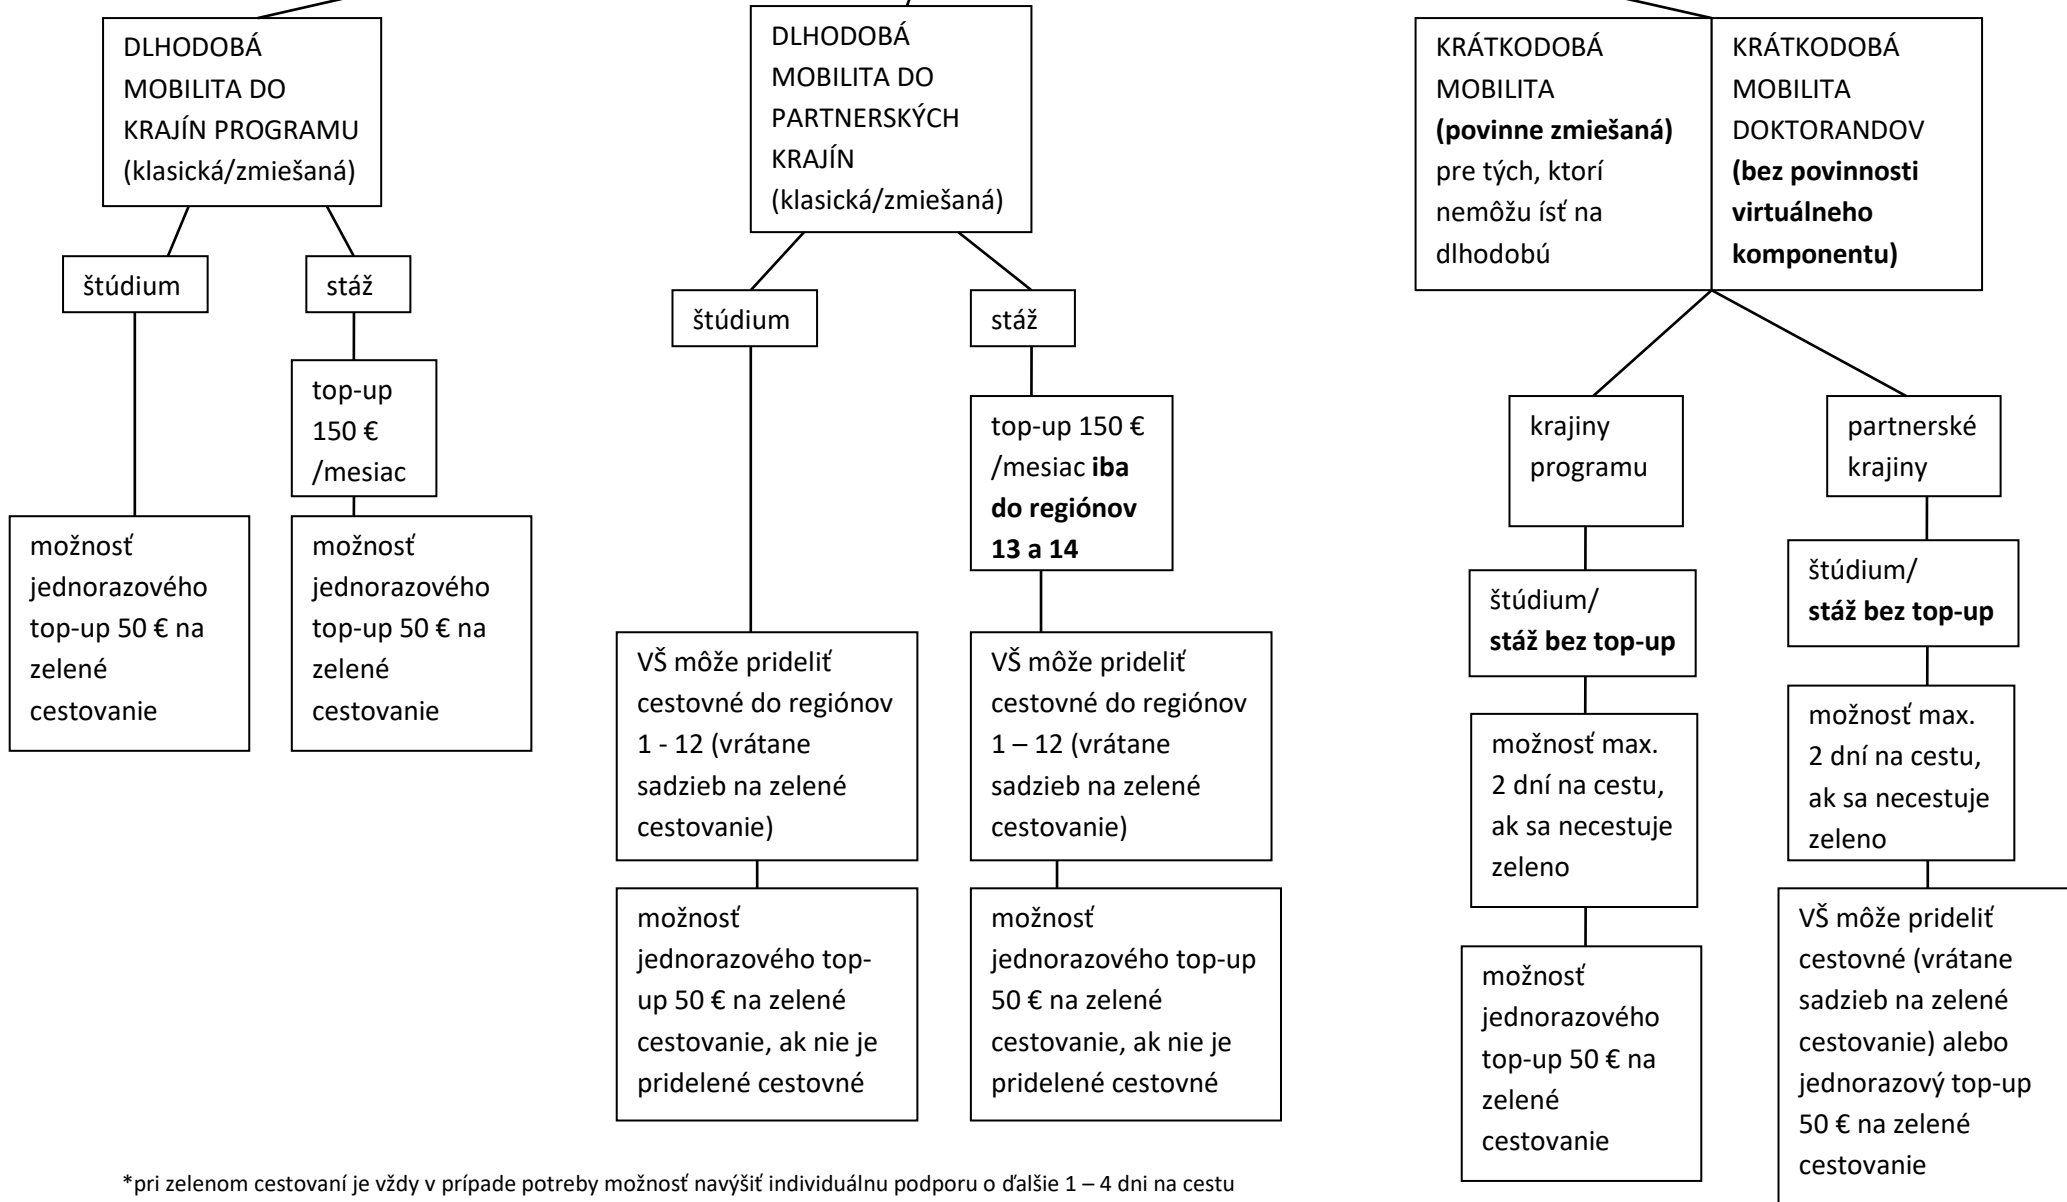

ŠTUDENTI – BEŽNÉ MOBILITY

*pri zelenom cestovaní je vždy v prípade potreby možnosť navýšiť individuálnu podporu o ďalšie 1 – 4 dni na cestu

*pri zelenom cestovaní je vždy v prípade potreby možnosť navýšiť individuálnu podporu o ďalšie 1 – 4 dni na cestu