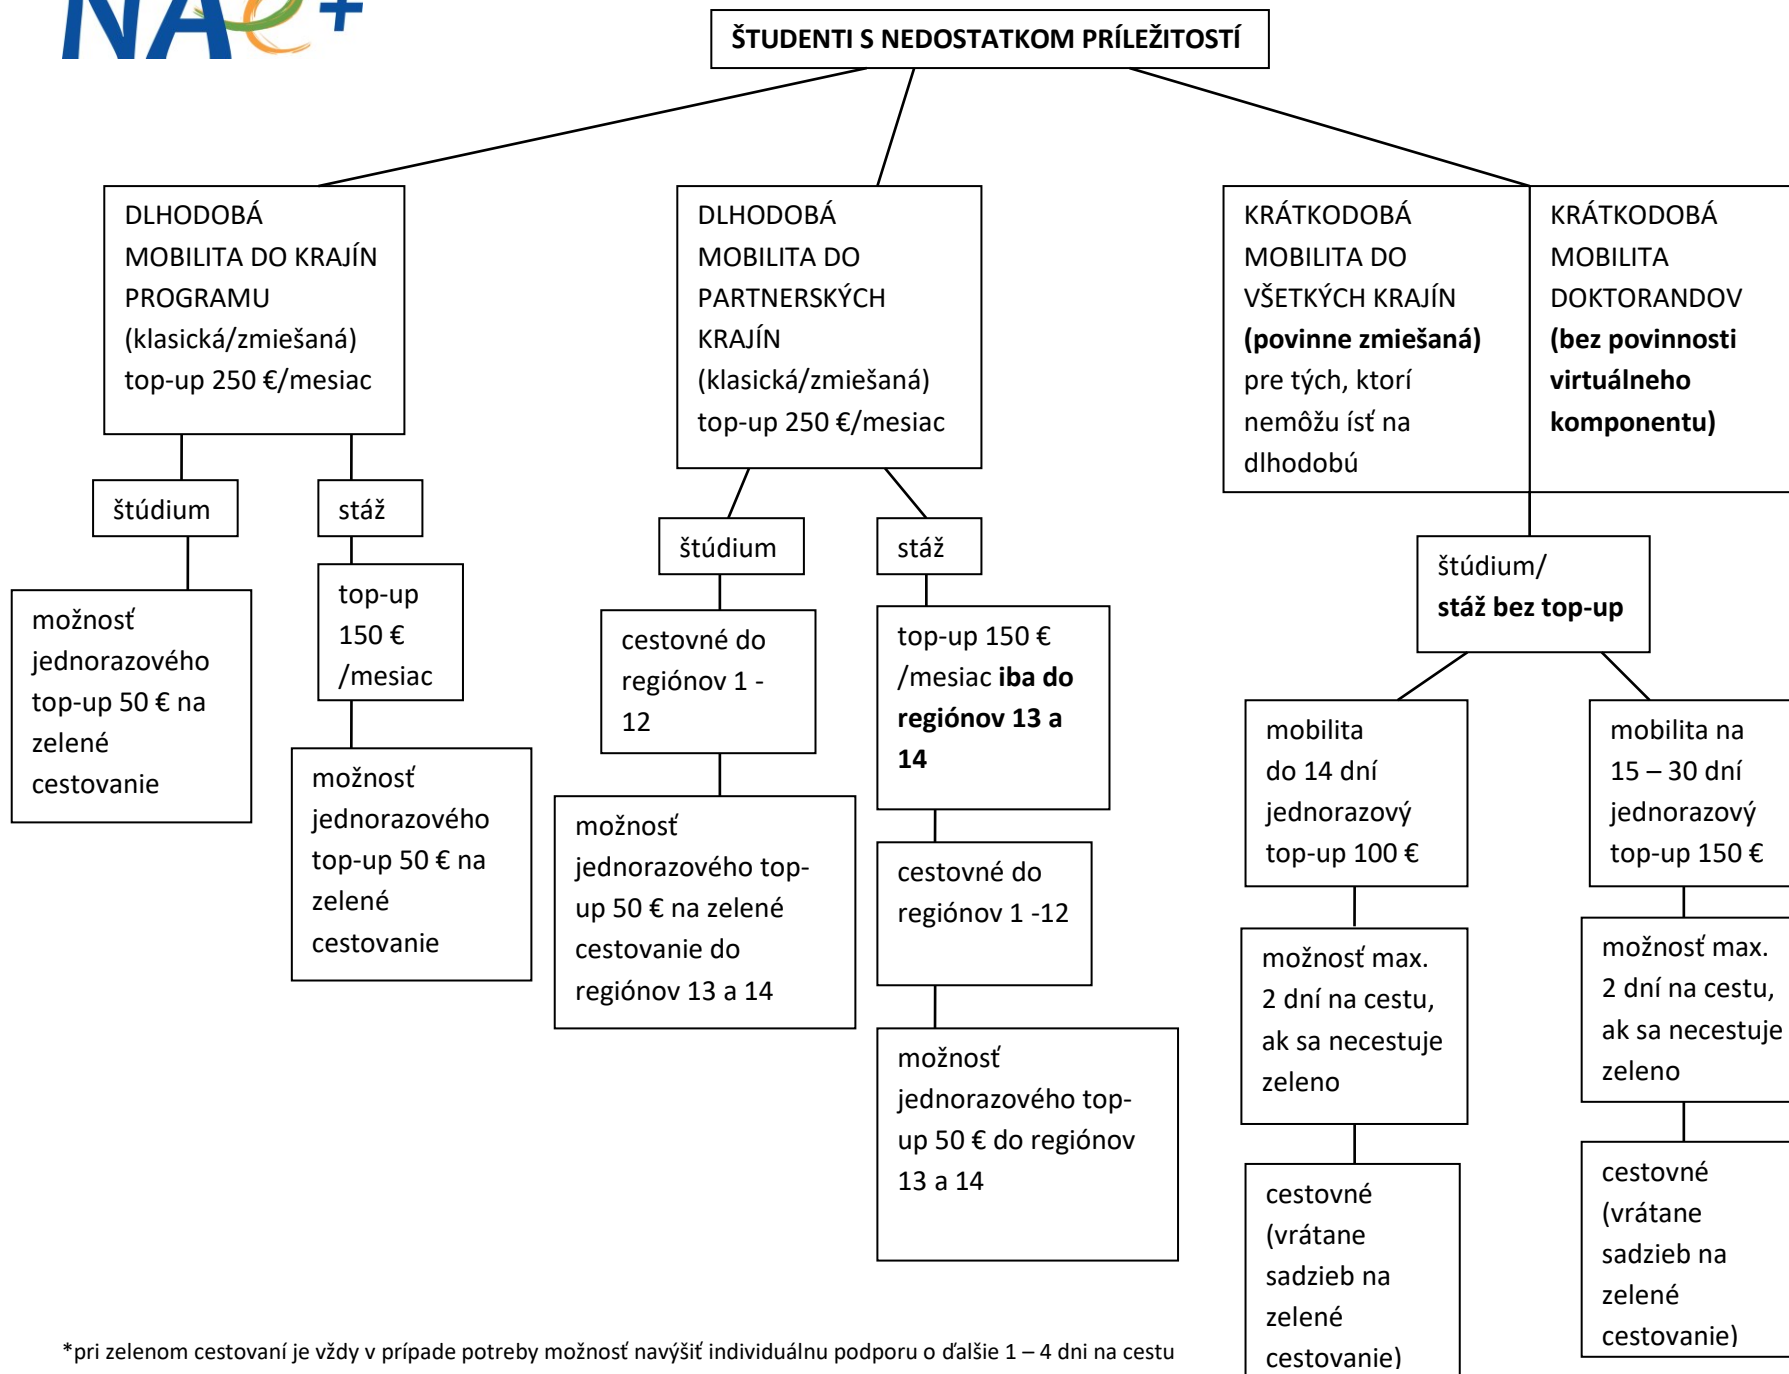

ŠTUDENTI – BEŽNÉ MOBILITY

*pri zelenom cestovaní je vždy v prípade potreby možnosť navýšiť individuálnu podporu o ďalšie 1 – 4 dni na cestu

*pri zelenom cestovaní je vždy v prípade potreby možnosť navýšiť individuálnu podporu o ďalšie 1 – 4 dni na cestu